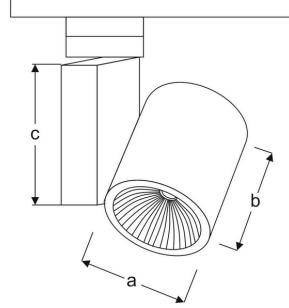

REYO

TRACKLIGHTS

VTR06 3130E RB30

VTR06 3130E RB40

VTR06 3130E RB60

MECHANICAL SPECS / MEKANİK ÖZELLİKLER

Application Areas Uygulama Alanları	Exhibition Room - Offices - Foyers - Shopping malls
Luminaire Type Ürün Tipi	LED Tracklight
Luminaire Body Ürün Gövdesi	Die cast aluminium
Luminaire Diffuser Ürün Difüzörü	Clear opal glass with reflector
Luminaire Colour Ürün Gövde Rengi	S : Ral 9005 Jet black / B : Ral 9016 Traffic White / G : Ral 9006 Grey
Ingress Protection (IP) Rating IP Sınıfı	IP40
Impact Resistance (IK) Rating IK Sınıfı	IK02

OPTIONS / OPSİYONLAR

1 Hour Emergency Kit	3 Hour Emergency Kit	DALI	SENSOR
+	+	+	-

Product Code Ürün Kodu	Power (W) Watt	Lumen (lm) Işık Akısı	Efficacy (lm/W) Verimlilik	Col. Temp (K) Kelvin	Dimensions (mm) Boyutlar (a x b x c) Ø	Pack. Qty Koli Adedi	Pack. Weight (kg) Koli Ağırlığı
VTR06 3130E RB30	30	3000	100	3000	100x120x165	10	1,50
VTR06 3130E RB40	30	3000	100	4000	100x120x165	10	1,50
VTR06 3130E RB60	30	3000	100	6000	100x120x165	10	1,50